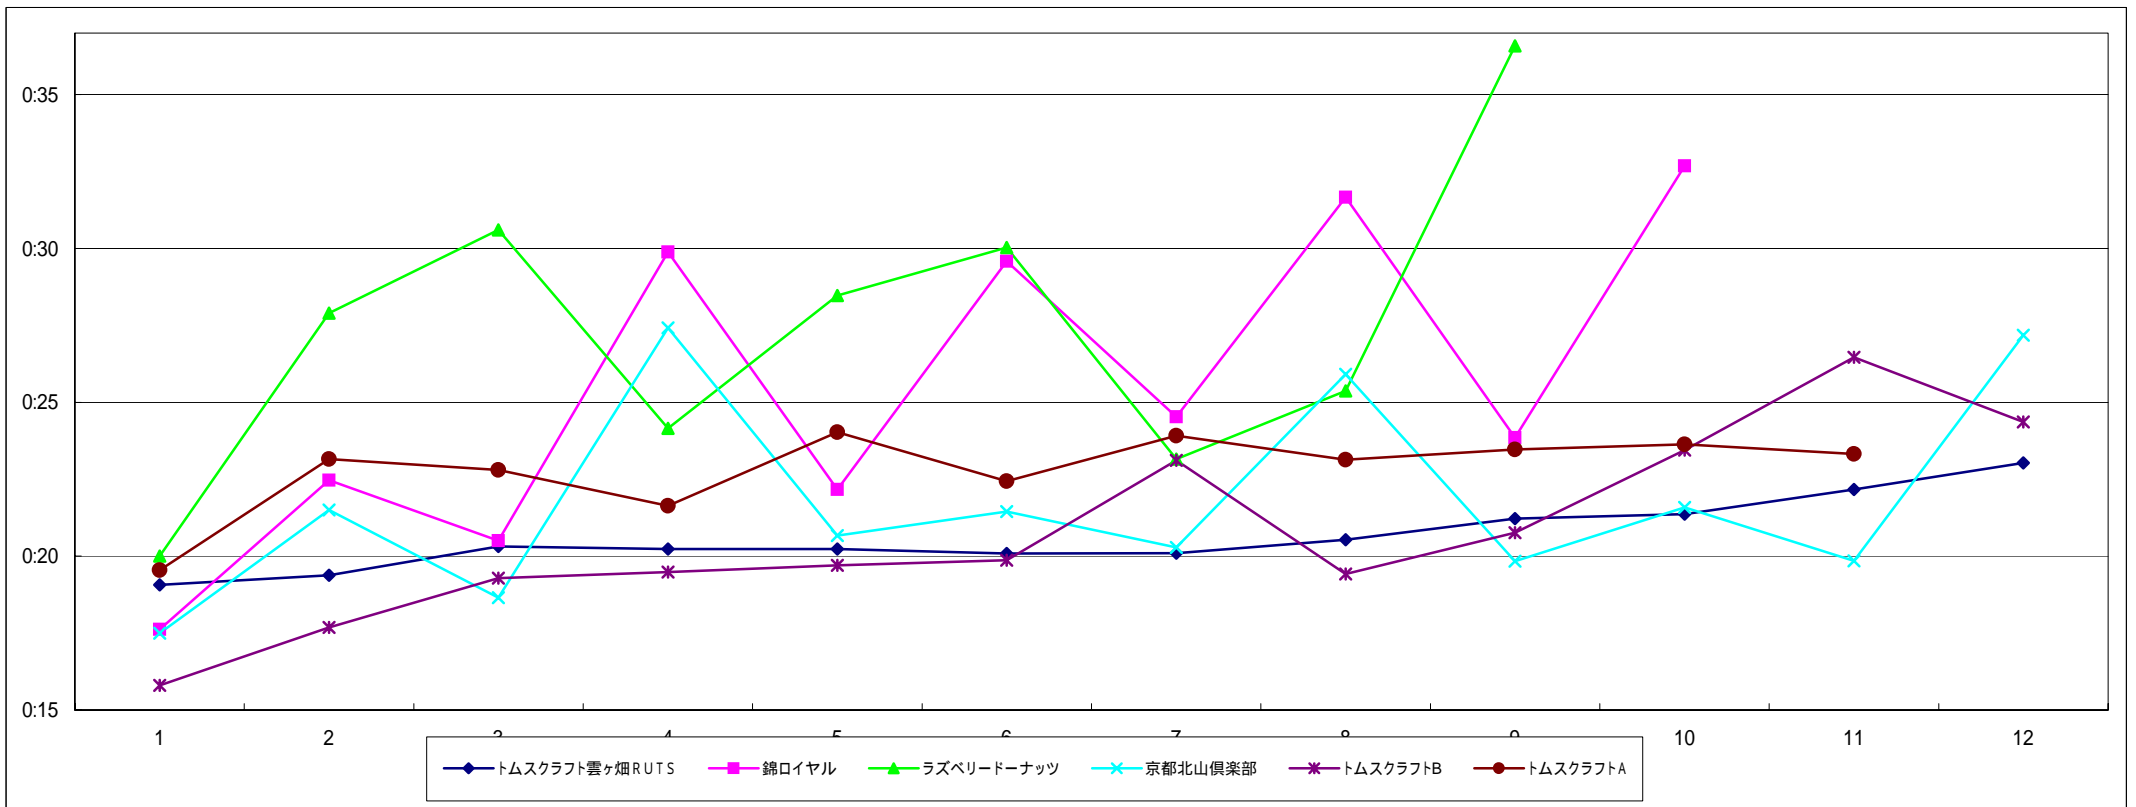

The 15th TIOGA 桜 FESTA

2006/04/02

周回	トムスクラフト雲ヶ畑RUTS			錦ロイヤル			ラズベリードーナッツ			京都北山倶楽部			トムスクラフトB			トムスクラフトA			北山的自転車生活			hatoko		
	ライダー	タイム	休憩	ライダー	タイム	休憩	ライダー	タイム	休憩	ライダー	タイム	休憩	ライダー	タイム	休憩	ライダー	タイム	休憩	ライダー	タイム	休憩	ライダー	タイム	休憩
1	菅生	19:04		佐川	17:37		井上	20:00		野口	17:30		小川	15:48		相坂	19:33		堀口	19:05		明尾	26:22	
2	菅生	19:23		藤井	22:28		浅野	27:54		堀内	21:30		小川	17:41		相坂	23:09		堀口	20:15		明尾	26:56	
3	菅生	20:19	00:56	佐川	20:30		田垣	30:36		神谷	18:39		小川	19:17		磨知	22:48		堀口	21:49		小森	22:31	
4	菅生	20:14		藤井	29:53		井上	24:09		西尾	27:25		小川	19:29		磨知	21:38		堀口	22:09	02:40	小森	24:44	
5	菅生	20:14		佐川	22:10		浅野	28:28		野口	20:40		八木	19:42		相坂	24:02		堀口	24:25		明尾	27:26	
6	菅生	20:05	00:39	藤井	29:35		田垣	30:02		堀内	21:27		八木	19:52		相坂	22:26		堀口	25:46		小森	25:04	
7	菅生	20:06		佐川	24:32		井上	23:09		神谷	20:17		八木	23:07		磨知	23:55					明尾	33:50	
8	菅生	20:32	00:42	藤井	31:40		井上	25:22		西尾	25:55		小川	19:25		磨知	23:08					小森	27:43	
9	菅生	21:13		佐川	23:51		浅野	36:35		野口	19:50		小川	20:46		相坂	23:28					小森	33:26	
10	菅生	21:22		藤井	32:41					堀内	21:35		小川	23:27		相坂	23:38							
11	菅生	22:10	00:21							神谷	19:51		八木	26:28	04:35	磨知	23:19							
12	菅生	23:02								西尾	27:11		八木	24:22										

使用システム シャ～ないあんたら計ったるわ～ Ver 2.00 PC:SONY VAIO PCG-GR5E OS:WindowsXP
 計測方法 ビット前通過時に目視計測
 計測担当者 菅生娘